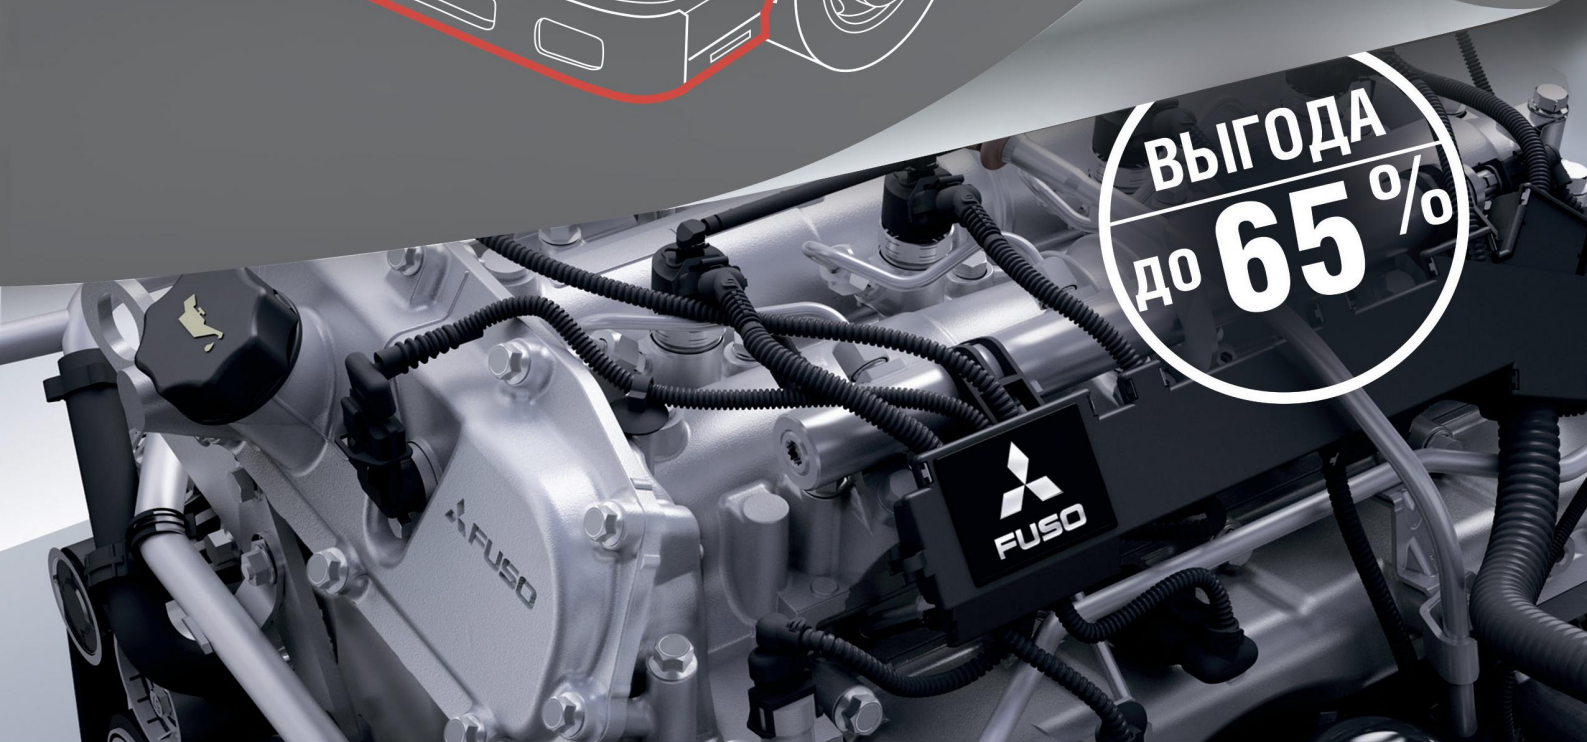

MITSUBISHI FUSO
CANTER

**СПЕЦИАЛЬНОЕ ПРЕДЛОЖЕНИЕ ПО АГРЕГАТАМ И КАБИНАМ
В СБОРЕ ДЛЯ АВТОМОБИЛЕЙ MITSUBISHI FUSO!**

**ВЫГОДА
до 65%**

www.fusotrucks.ru
8 800 555 45 45

Официальный дистрибьютор MITSUBISHI FUSO
ДАЙМЛЕР КАМАЗ РУС